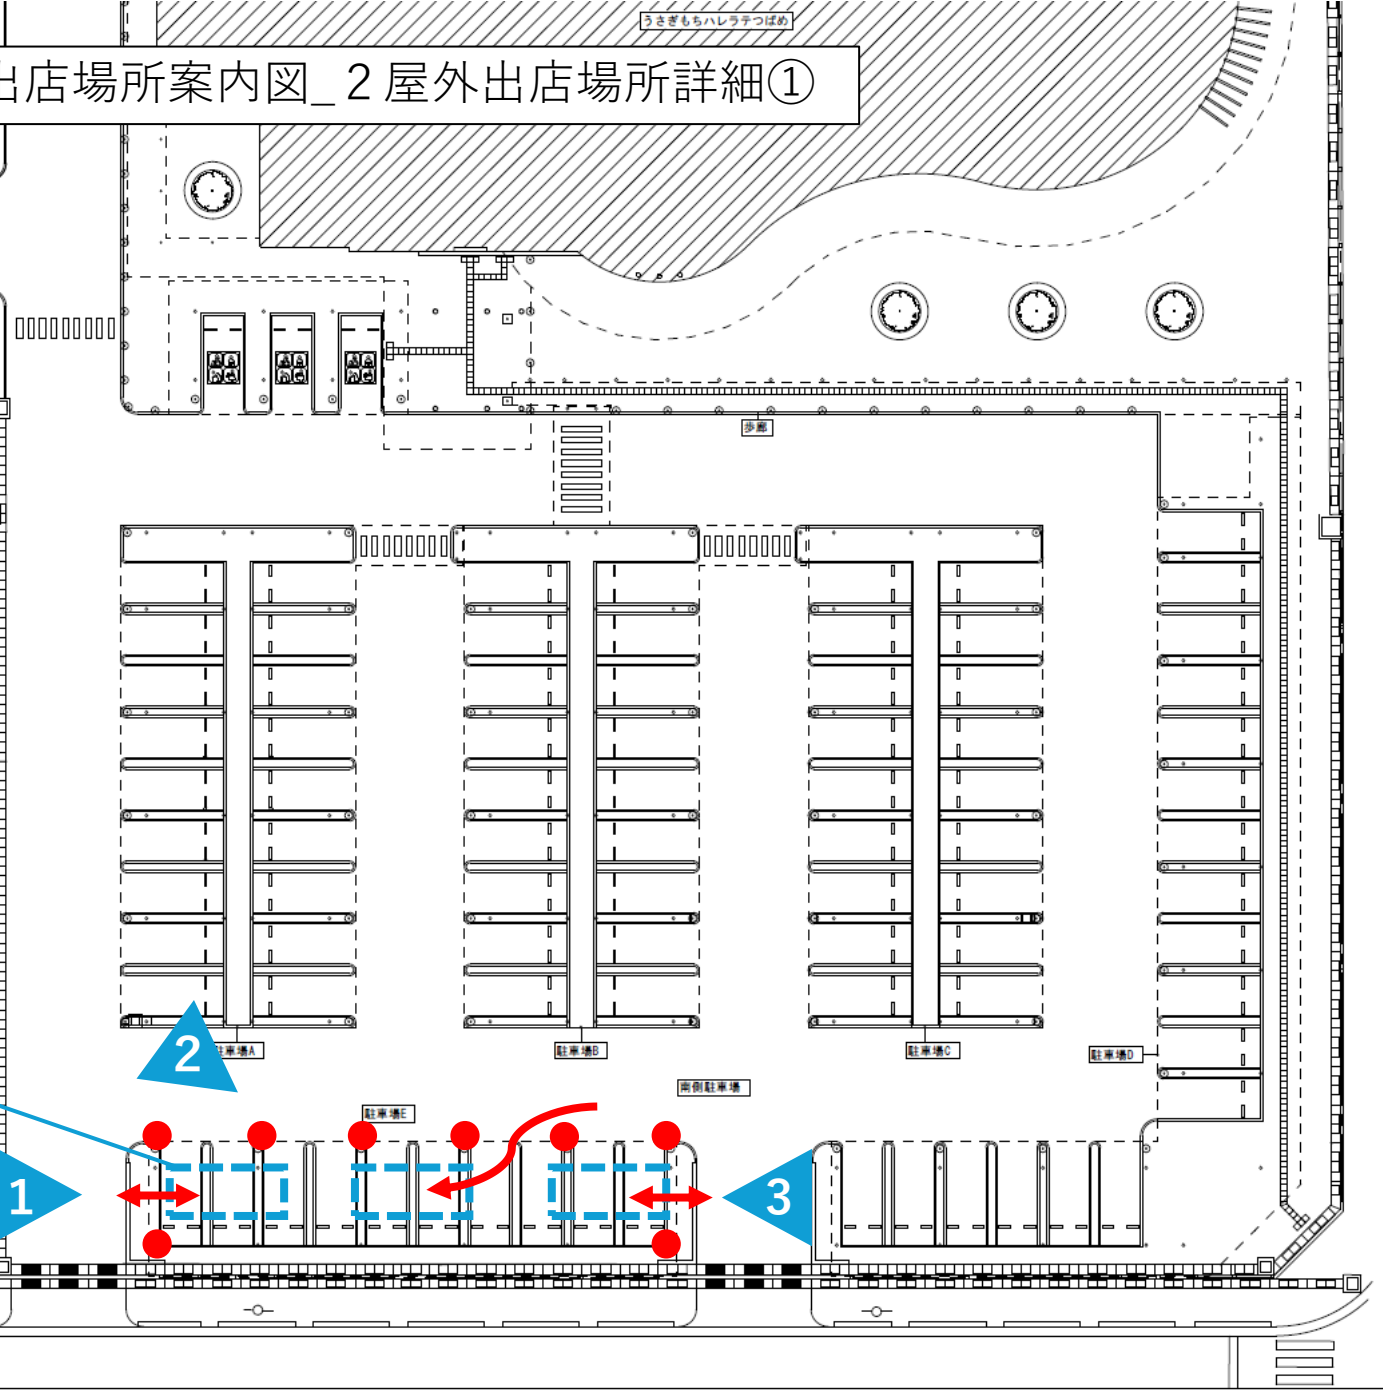

うさぎもちハレラテつばめ 出店場所案内図_1 屋外出店位置

出店可能場所
(1日あたり最大3台まで)

うさぎもちハレラテつばめ 出店場所案内図_2屋外出店場所詳細①

1 店舗あたり
4.7m×2.5m、高さ2.7m以内
※高さ2.5m以上の車両は、他の出店者が終了するまで出庫できない場合がございます。

横から、もしくは柱の間を抜けて入庫し、
車止めに沿うように駐車してください。

屋根付き駐車場での出店となります。
●の位置に柱があるため、
出店台数や出店車両に応じて
場所を調整していただく場合があります。

※ 柱に販促物などを掲出する場合は事前に
申請してください。

うさぎもちハレラテつばめ 出店場所案内図_3屋外出店場所詳細②