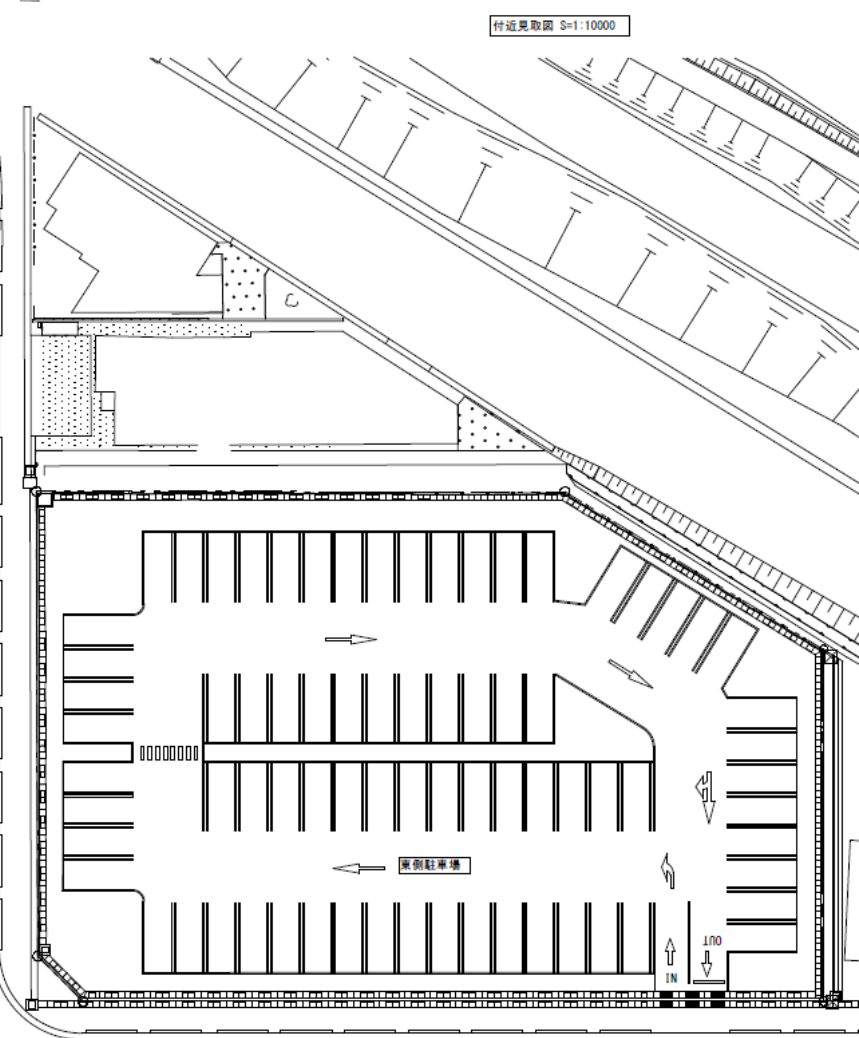

うさぎもちハレラテつばめ 出店場所案内図_1 屋外出店位置

出店可能場所
(1日あたり最大3台まで)

うさぎもちハレラテつばめ 出店場所案内図_2屋外出店場所詳細①

1 店舗あたり
4.7m×2.5m、高さ2.7m以内
※高さ2.5m以上の車両は、他の出店者が終了するまで出庫できない場合がございます。

横から、もしくは柱の間を抜けて入庫し、
車止めに沿うように駐車してください。

屋根付き駐車場での出店となります。
●の位置に柱があるため、
出店台数や出店車両に応じて
場所を調整していただく場合があります。

※ 柱に販促物などを掲出する場合は事前に
申請してください。

うさぎもちハレラテつばめ 出店場所案内図_3屋外出店場所詳細②