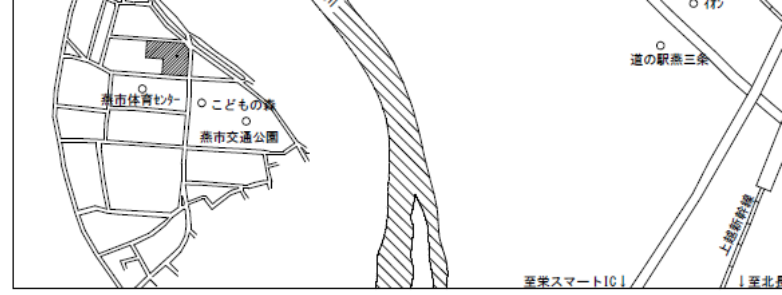

うさぎもちハレラテつばめ 出店場所案内図_1 屋外出店位置

出店可能場所
(1日あたり最大3台まで)

うさぎもちハレラテつばめ 出店場所案内図_2屋外出店場所詳細①

1 店舗あたり
4.7m×2.5m、高さ2.7m以内
※高さ2.5m以上の車両は、他の出店者が終了するまで出庫できない場合がございます。

横から、もしくは柱の間を抜けて入庫し、
車止めに沿うように駐車してください。

屋根付き駐車場での出店となります。
●の位置に柱があるため、
出店台数や出店車両に応じて
場所を調整していただく場合があります。

※ 柱に販促物などを掲出する場合は事前に
申請してください。

うさぎもちハレラテつばめ 出店場所案内図_3屋外出店場所詳細②