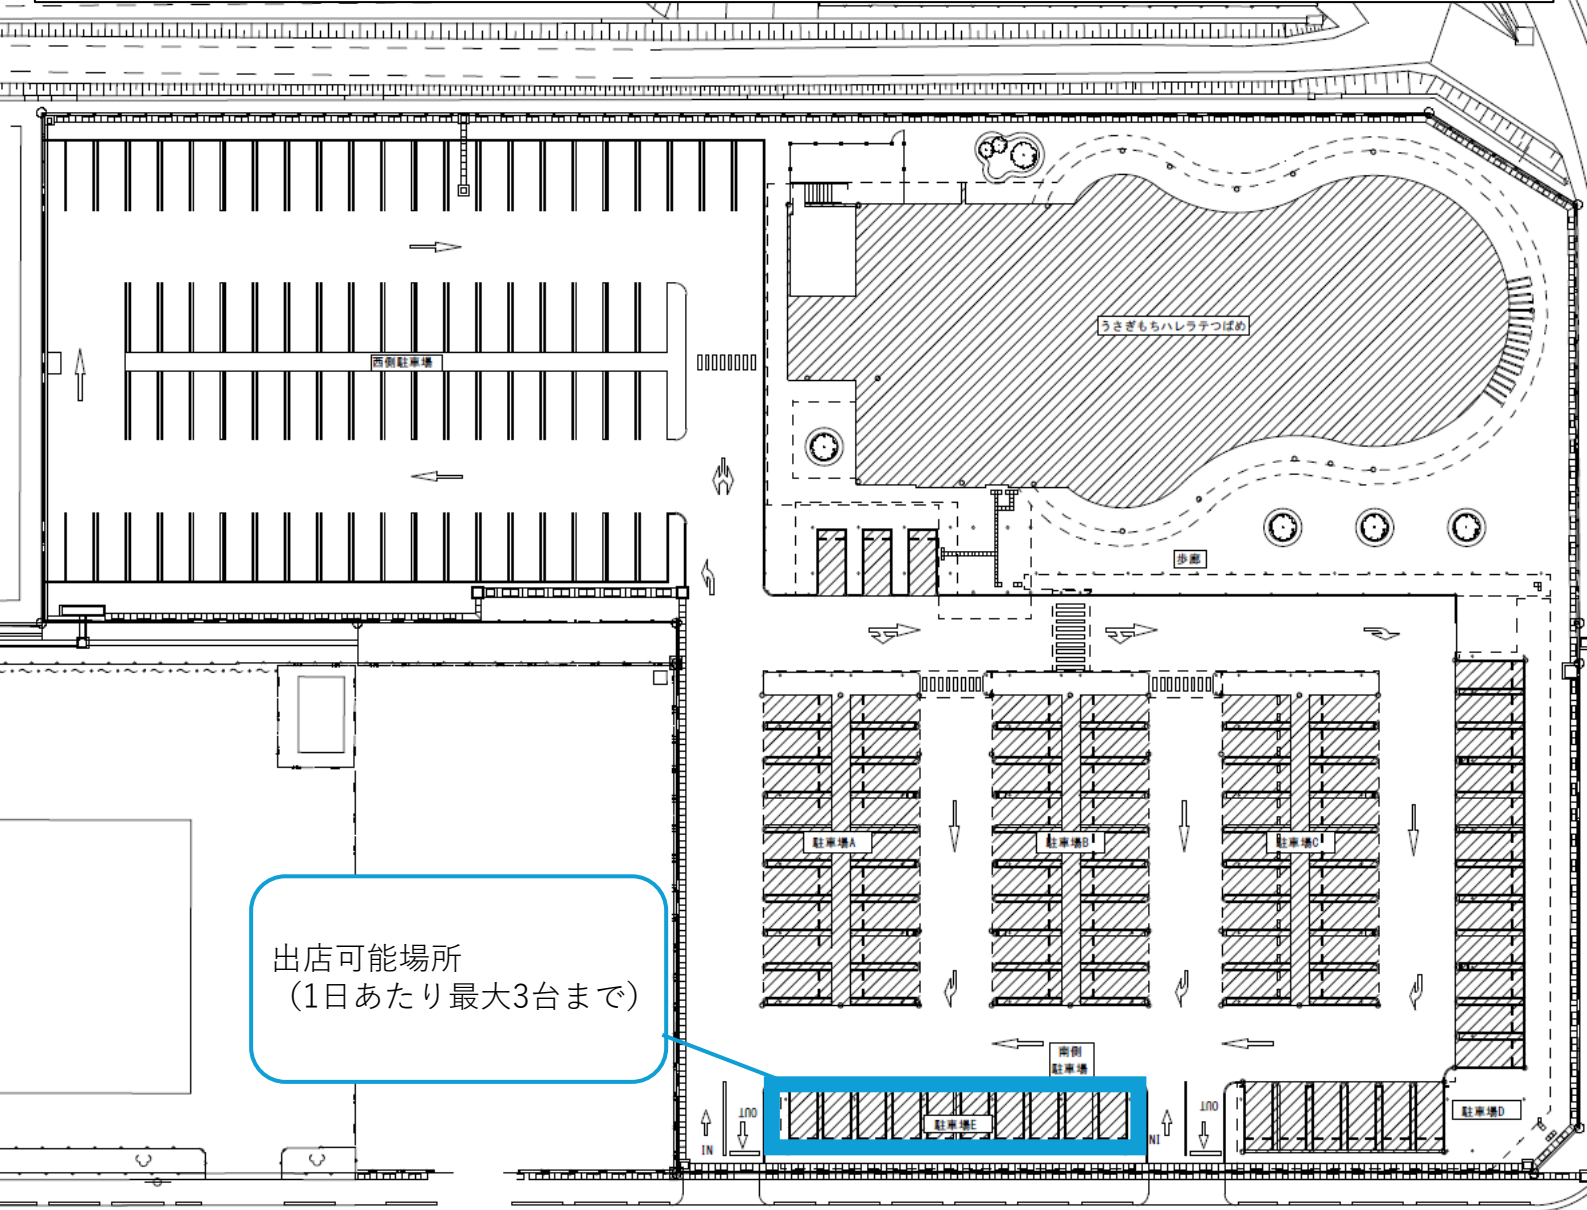

うさぎもちハレラテつばめ 出店場所案内図_1 屋外出店位置

出店可能場所
(1日あたり最大3台まで)

うさぎもちハレラテつばめ 出店場所案内図_2屋外出店場所詳細①

1 店舗あたり
4.7m×2.5m、高さ2.7m以内
※高さ2.5m以上の車両は、他の出店者が終了するまで出庫できない場合がございます。

横から、もしくは柱の間を抜けて入庫し、
車止めに沿うように駐車してください。

屋根付き駐車場での出店となります。
●の位置に柱があるため、
出店台数や出店車両に応じて
場所を調整していただく場合があります。

※ 柱に販促物などを掲出する場合は事前に
申請してください。

うさぎもちハレラテつばめ 出店場所案内図_3屋外出店場所詳細②